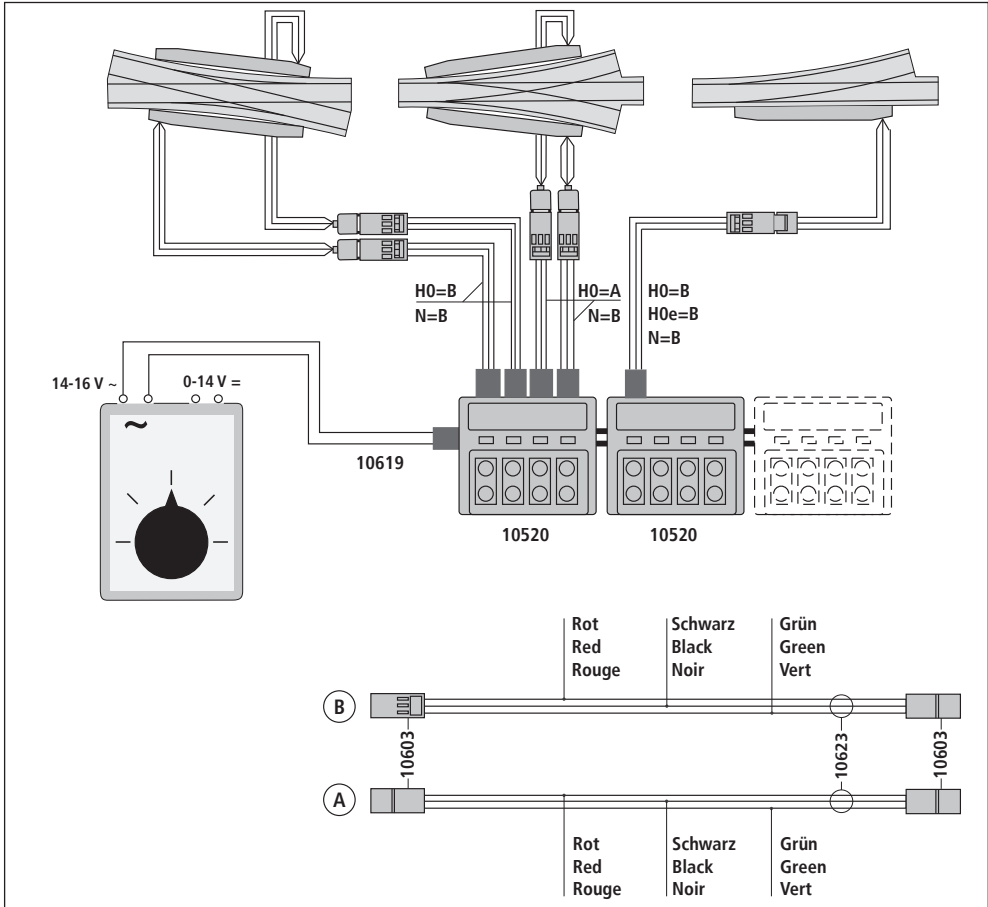

32418

32419

Weichenantrieb Spur H0e/TT  
Turnout Drive H0e/TT-gauge  
Moteur d'aiguilles H0e/TT

**Kabel-Stecker-Montage**  
**Cable-plug connector attachment**

**Montage d'une fiche plate à un câble plat du système de câblage ROCO**