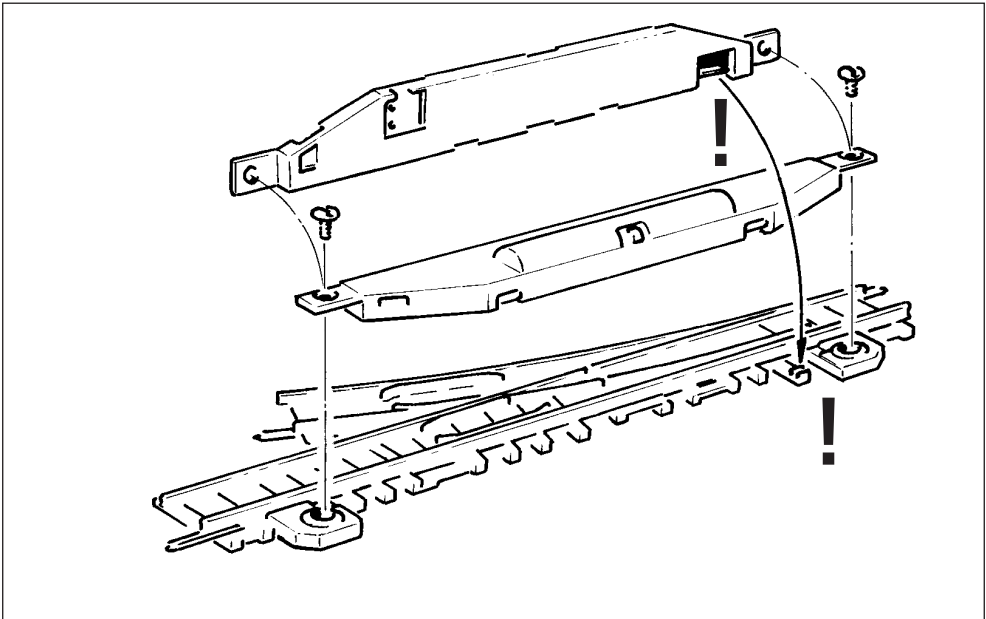

32418

32419

Weichenantrieb Spur H0e/TT  
Turnout Drive H0e/TT-gauge  
Moteur d'aiguilles H0e/TT

**Kabel-Stecker-Montage**  
**Cable-plug connector attachment**

**Montage d'une fiche plate à un câble plat du système de câblage ROCO**